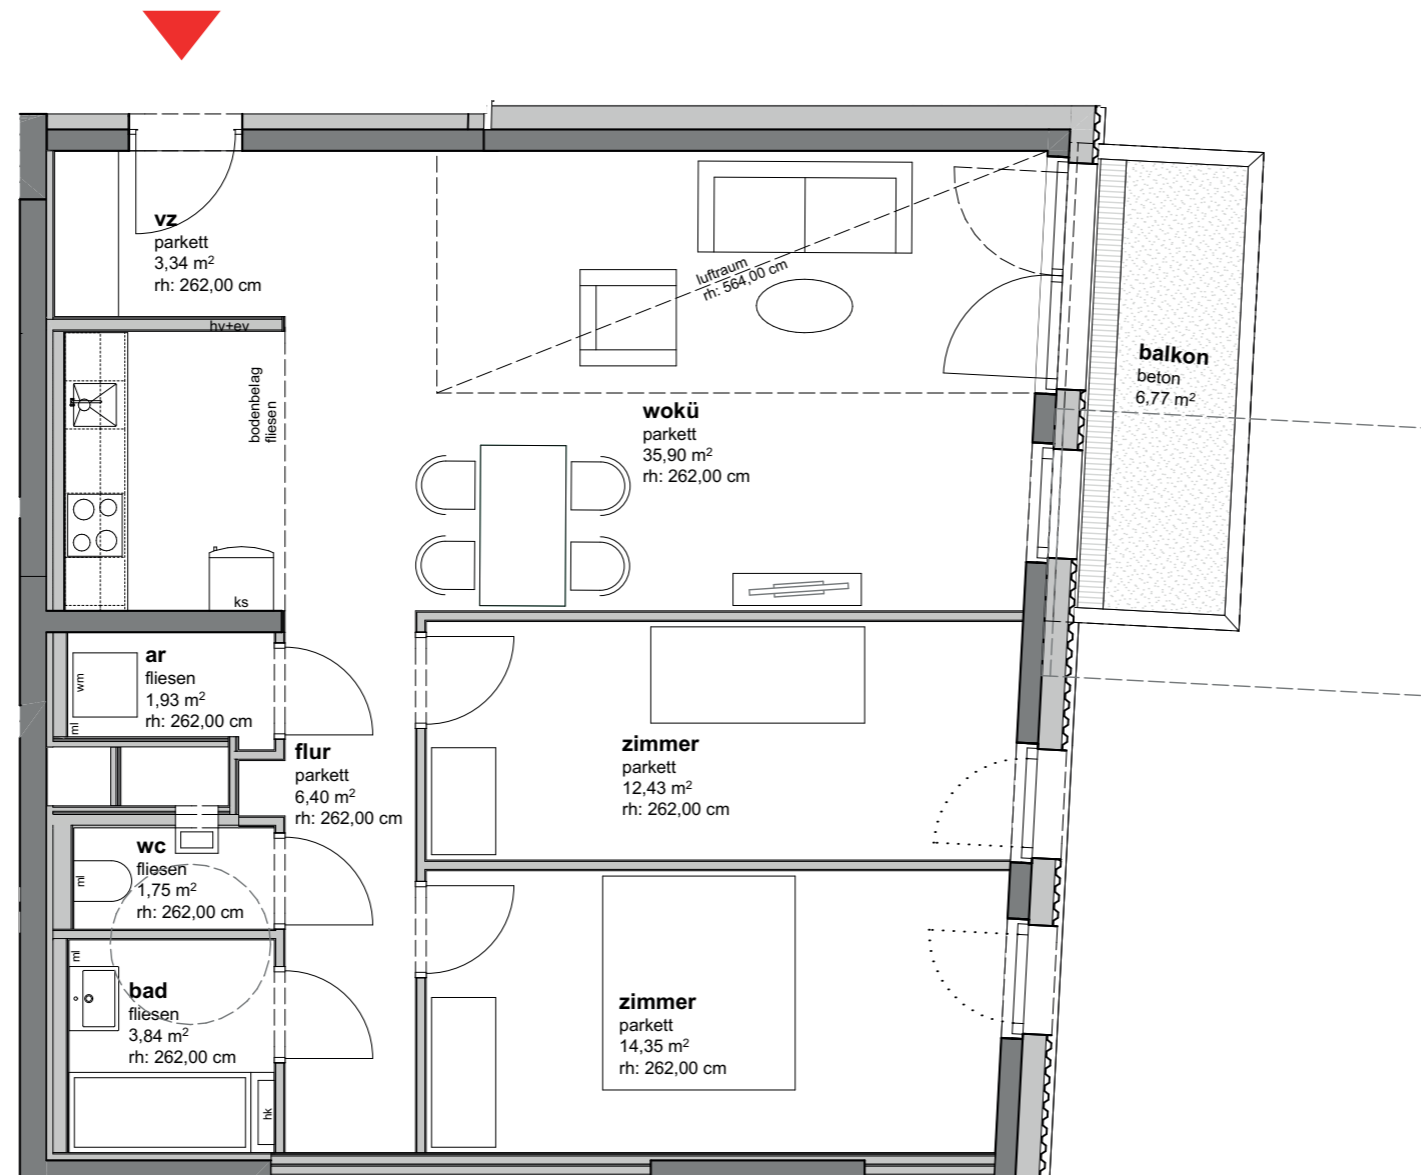

LAKESIDE

TOP 107

12.OG

TYP C

wohnräume
balkon

79,94 m²
6,77 m²

legende fensteröffnungen

fenstertür
gehflügel:

fenstertür
stehflügel:

fenster
fph= 112cm:

fix-
verglasung:

einrichtungsvorschlag nicht vertragsgrundlage

m 1|100

26.03.2019