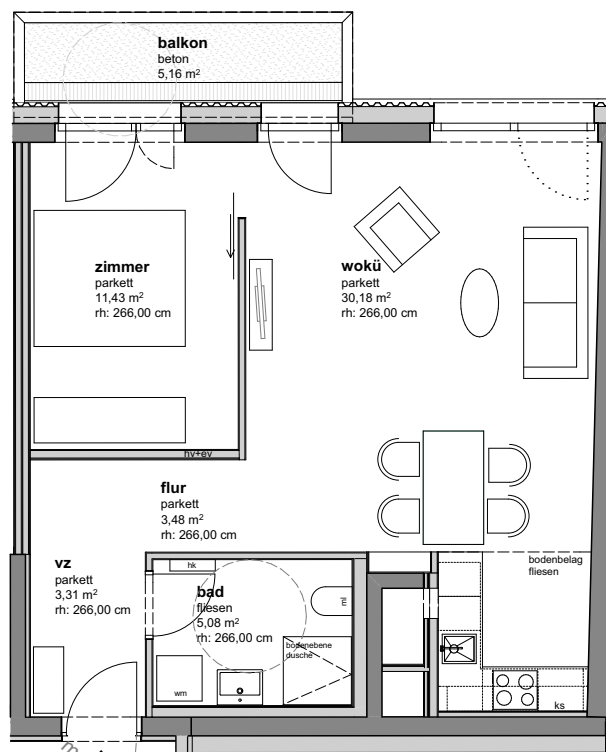

LAKESIDE

## TOP 11

1.OG

TYP B

wohnräume  
balkon

53,48 m<sup>2</sup>  
5,16 m<sup>2</sup>

legende fensteröffnungen

fenstertür  
gehflügel:

fenstertür  
stehflügel:

fenster  
fph= 112cm:

fix-  
verglasung:

einrichtungsvorschlag nicht vertragsgrundlage

0 1 2 3 4 5

m 1|100

26.03.2019