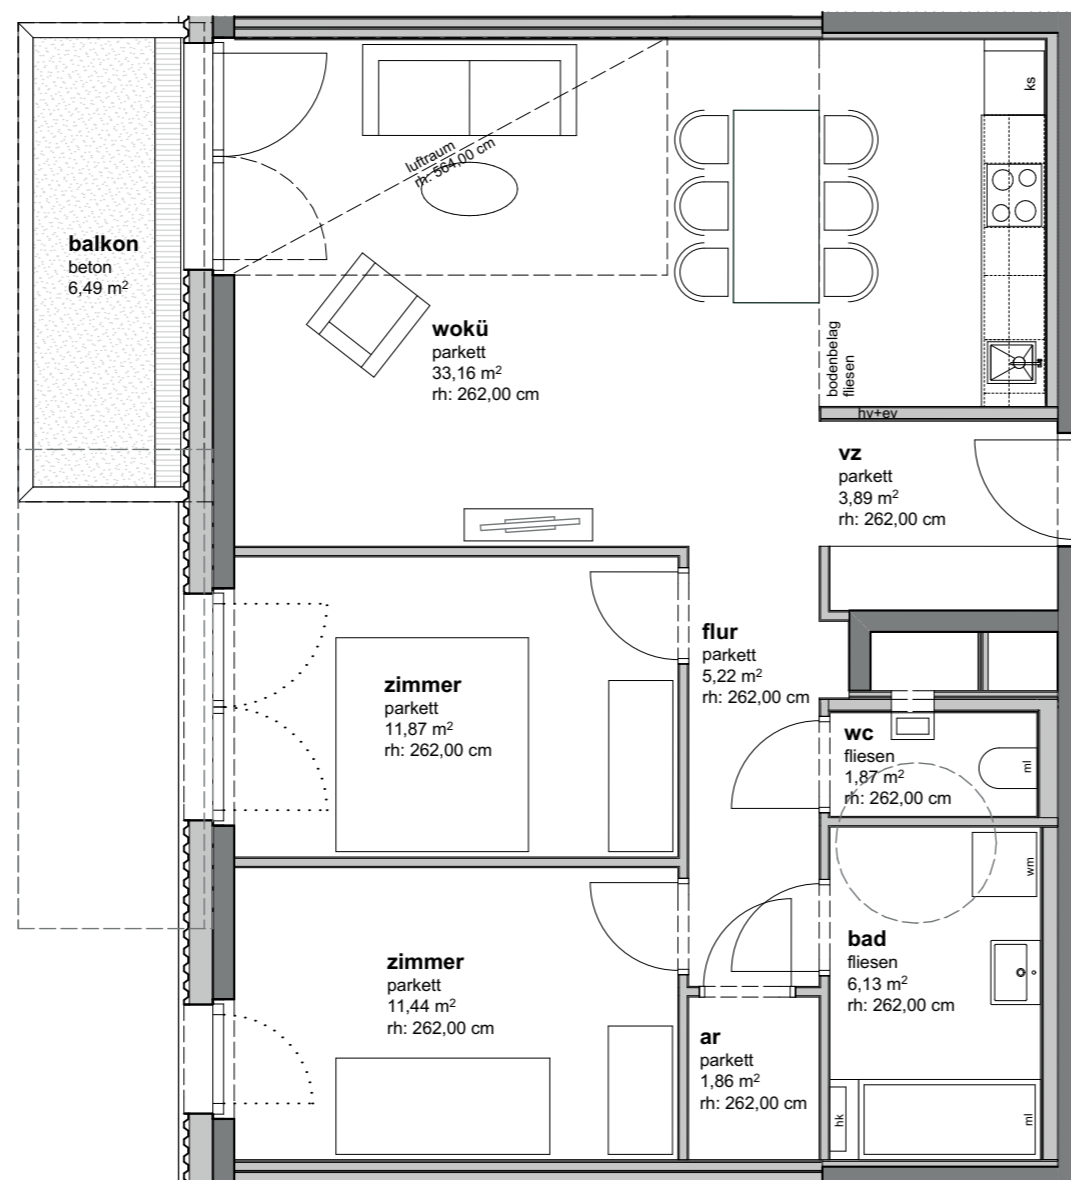

LAKESIDE

TOP 112

12.OG

TYP C

wohnräume
balkon

75,44 m²
6,49 m²

legende fensteröffnungen

fenstertür
gehflügel:

fenstertür
stehflügel:

fenster
fph= 112cm:

fix-
verglasung:

einrichtungsvorschlag nicht vertragsgrundlage

0 1 2 3 4 5

m 1|100

26.03.2019