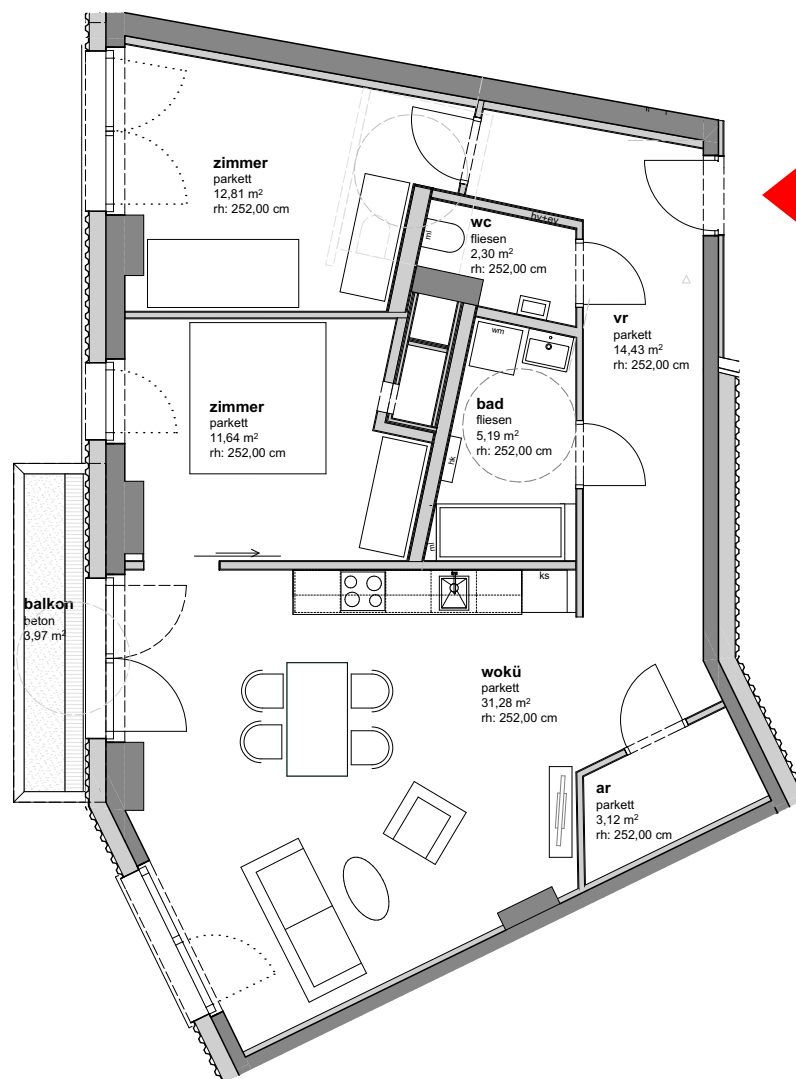

## TOP 14

1.OG

TYP C

wohnräume  
balkon

80,77 m<sup>2</sup>

3,97 m<sup>2</sup>

legende fensteröffnungen

fenstertür  
gehflügel:

fenstertür  
stehflügel:

fenster  
fph= 112cm:

fix-

verglasung:

einrichtungsvorschlag nicht vertragsgrundlage

0 1 2 3 4 5

m 1/100

26.03.2019