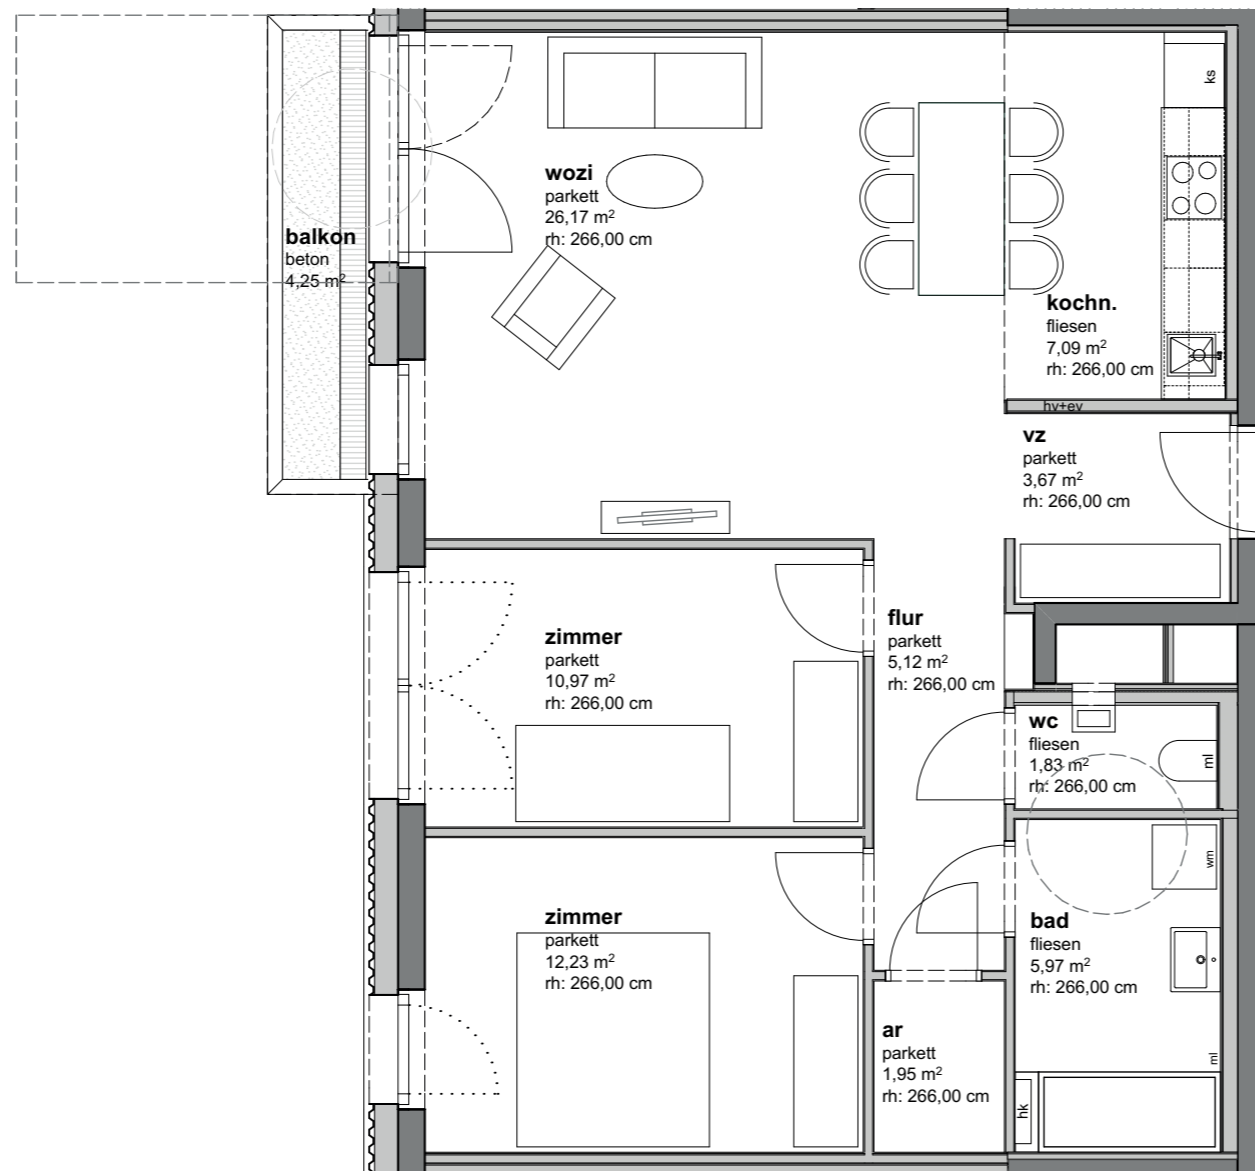

LAKESIDE

TOP 16

1.OG

TYP C

wohnräume
balkon

75,00 m²
4,25 m²

legende fensteröffnungen

fenstertür
gehflügel:

fenstertür
stehflügel:

fenster
fph= 112cm:

fix-
verglasung:

einrichtungsvorschlag nicht vertragsgrundlage

m 1|100

26.03.2019