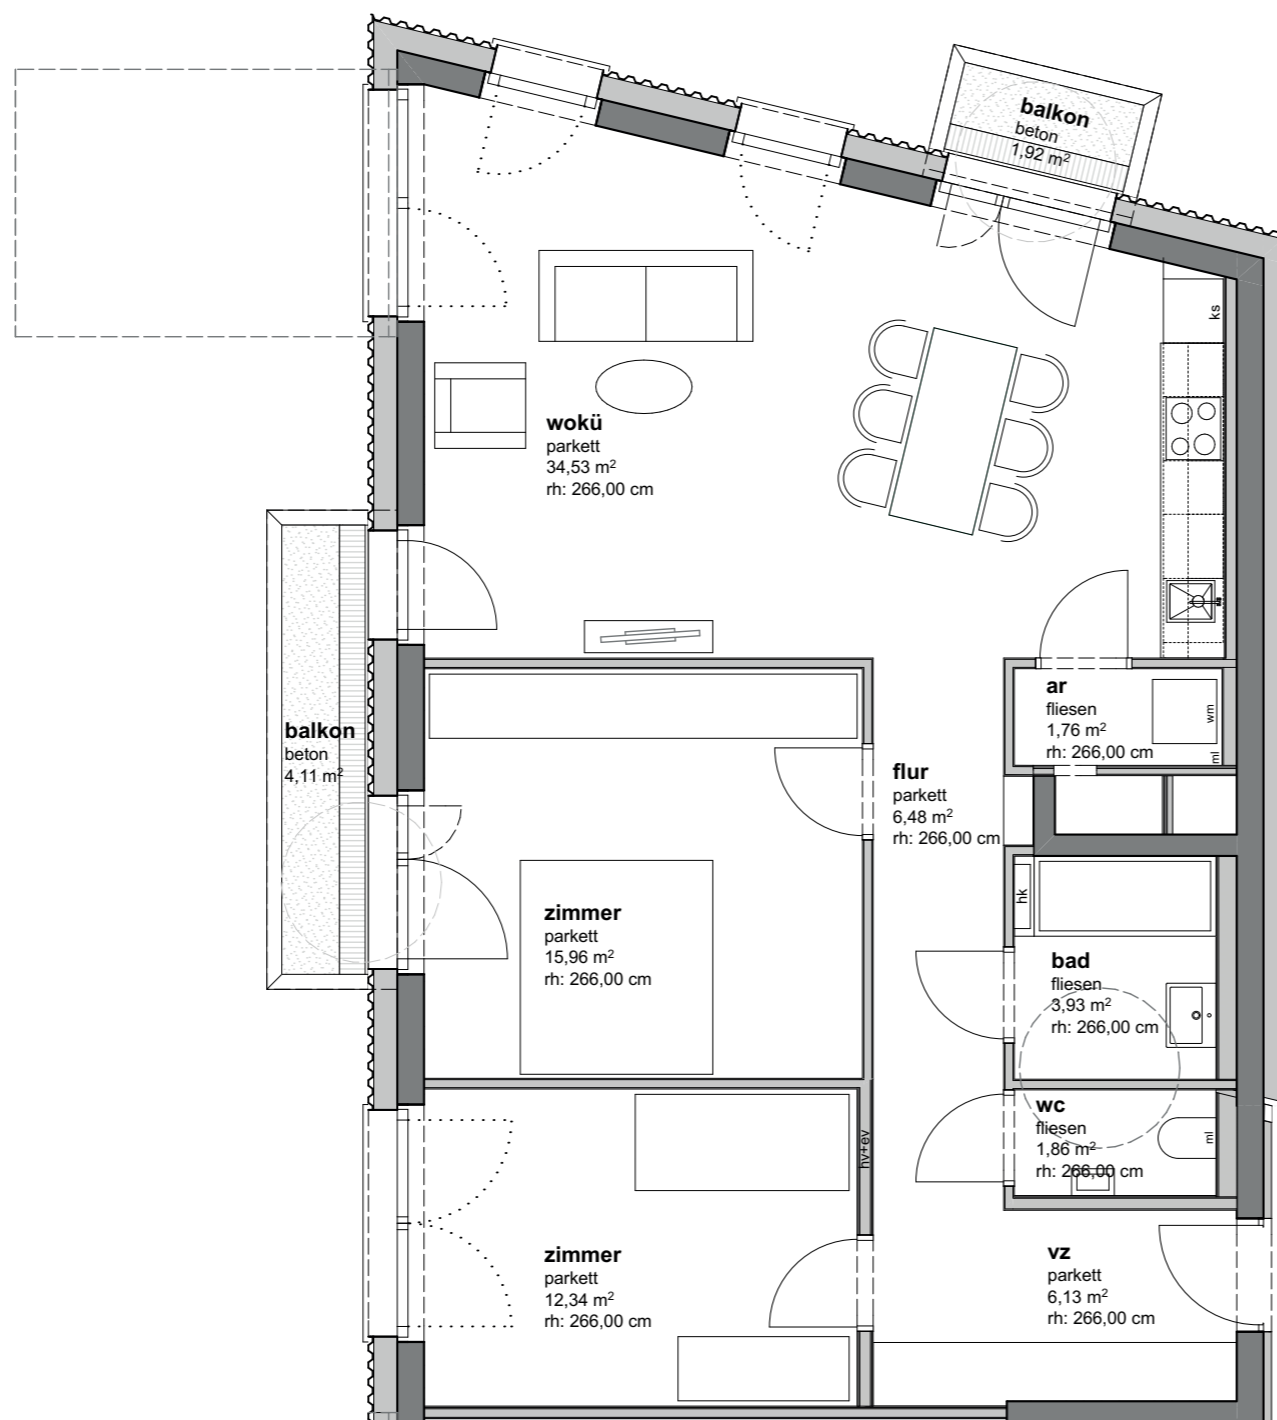

LAKESIDE

TOP 17

1.OG

TYP C

wohnräume
balkon

83,00 m²
6,03 m²

legende fensteröffnungen

fenstertür
gehflügel:

fenstertür
stehflügel:

fenster
fph= 112cm:

fix-
verglasung:

einrichtungsvorschlag nicht vertragsgrundlage

m 1|100

26.03.2019