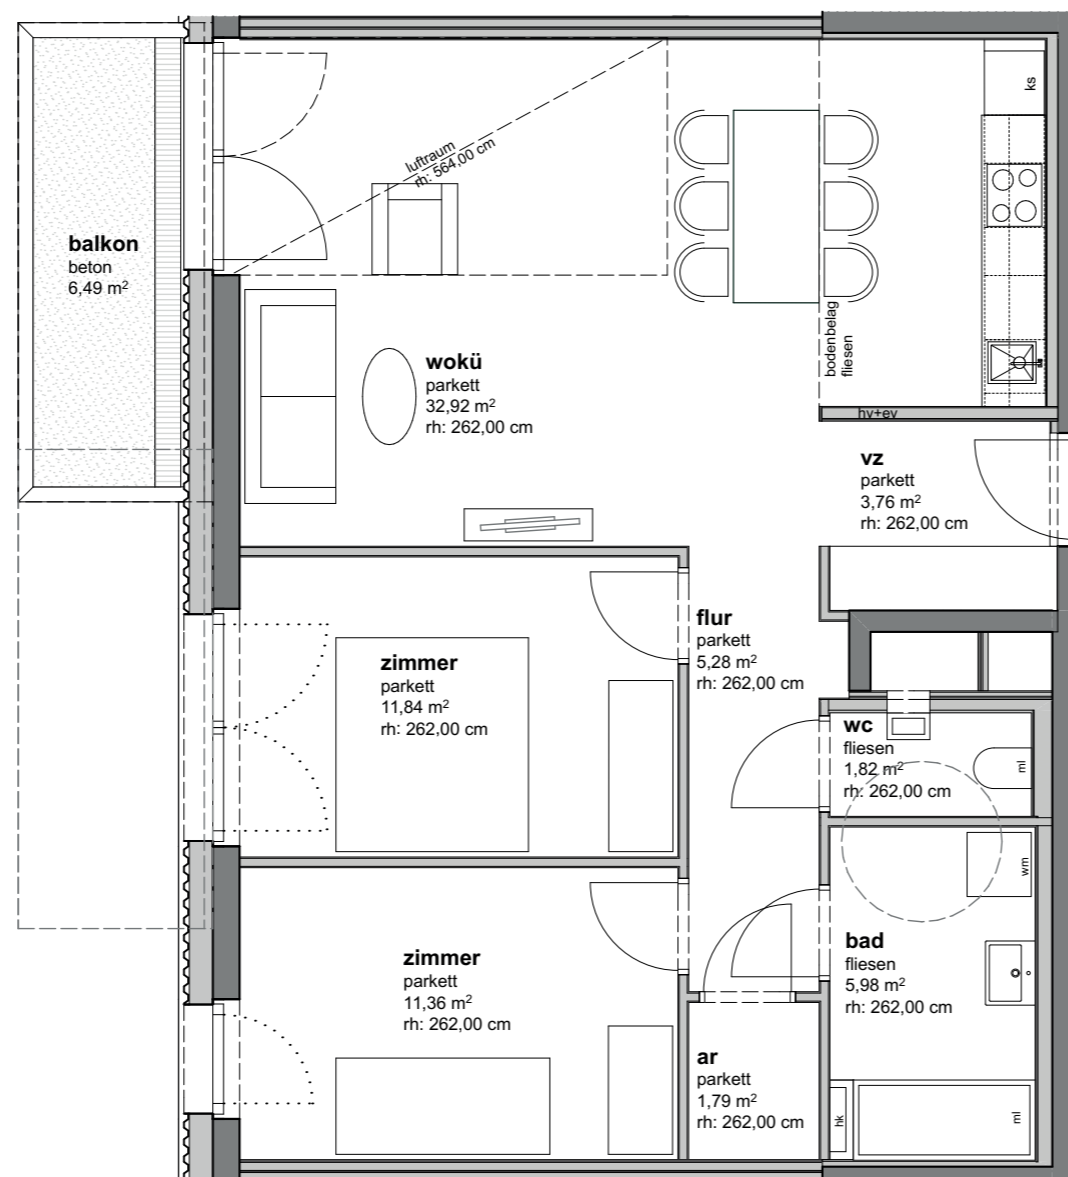

LAKESIDE

TOP 40

4.OG

TYP C

wohrräume
balkon

74,75 m²
6,49 m²

legende fensteröffnungen

fenstertür
gehflügel:

fenstertür
stehflügel:

fenster
fph= 112cm:

fix-
verglasung:

einrichtungsvorschlag nicht vertragsgrundlage

0 1 2 3 4 5

m 1|100

26.03.2019