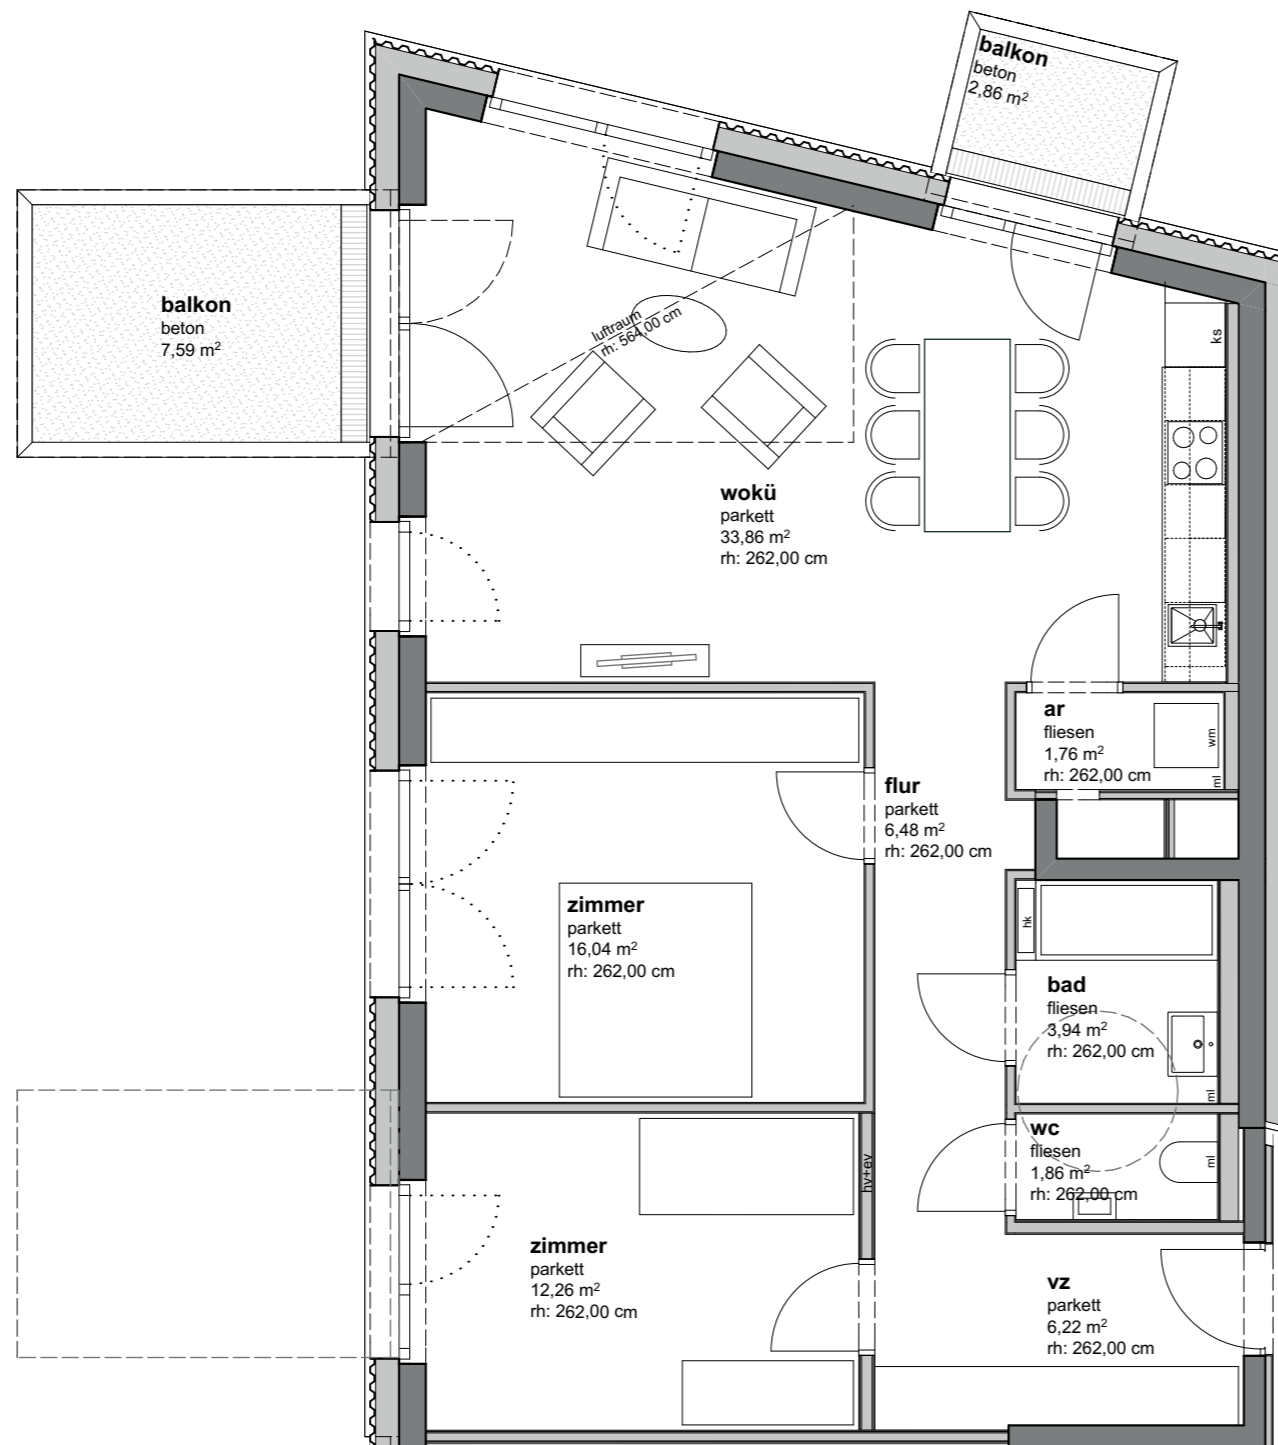

LAKESIDE

TOP 41

4.OG

TYP C

wohnräume  
balkon

82,42 m<sup>2</sup>  
10,45 m<sup>2</sup>

legende fensteröffnungen

fenstertür  
gehflügel:

fenstertür  
stehflügel:

fenster  
fph= 112cm:

fix-  
verglasung:

einrichtungsvorschlag nicht vertragsgrundlage

m 1|100

26.03.2019