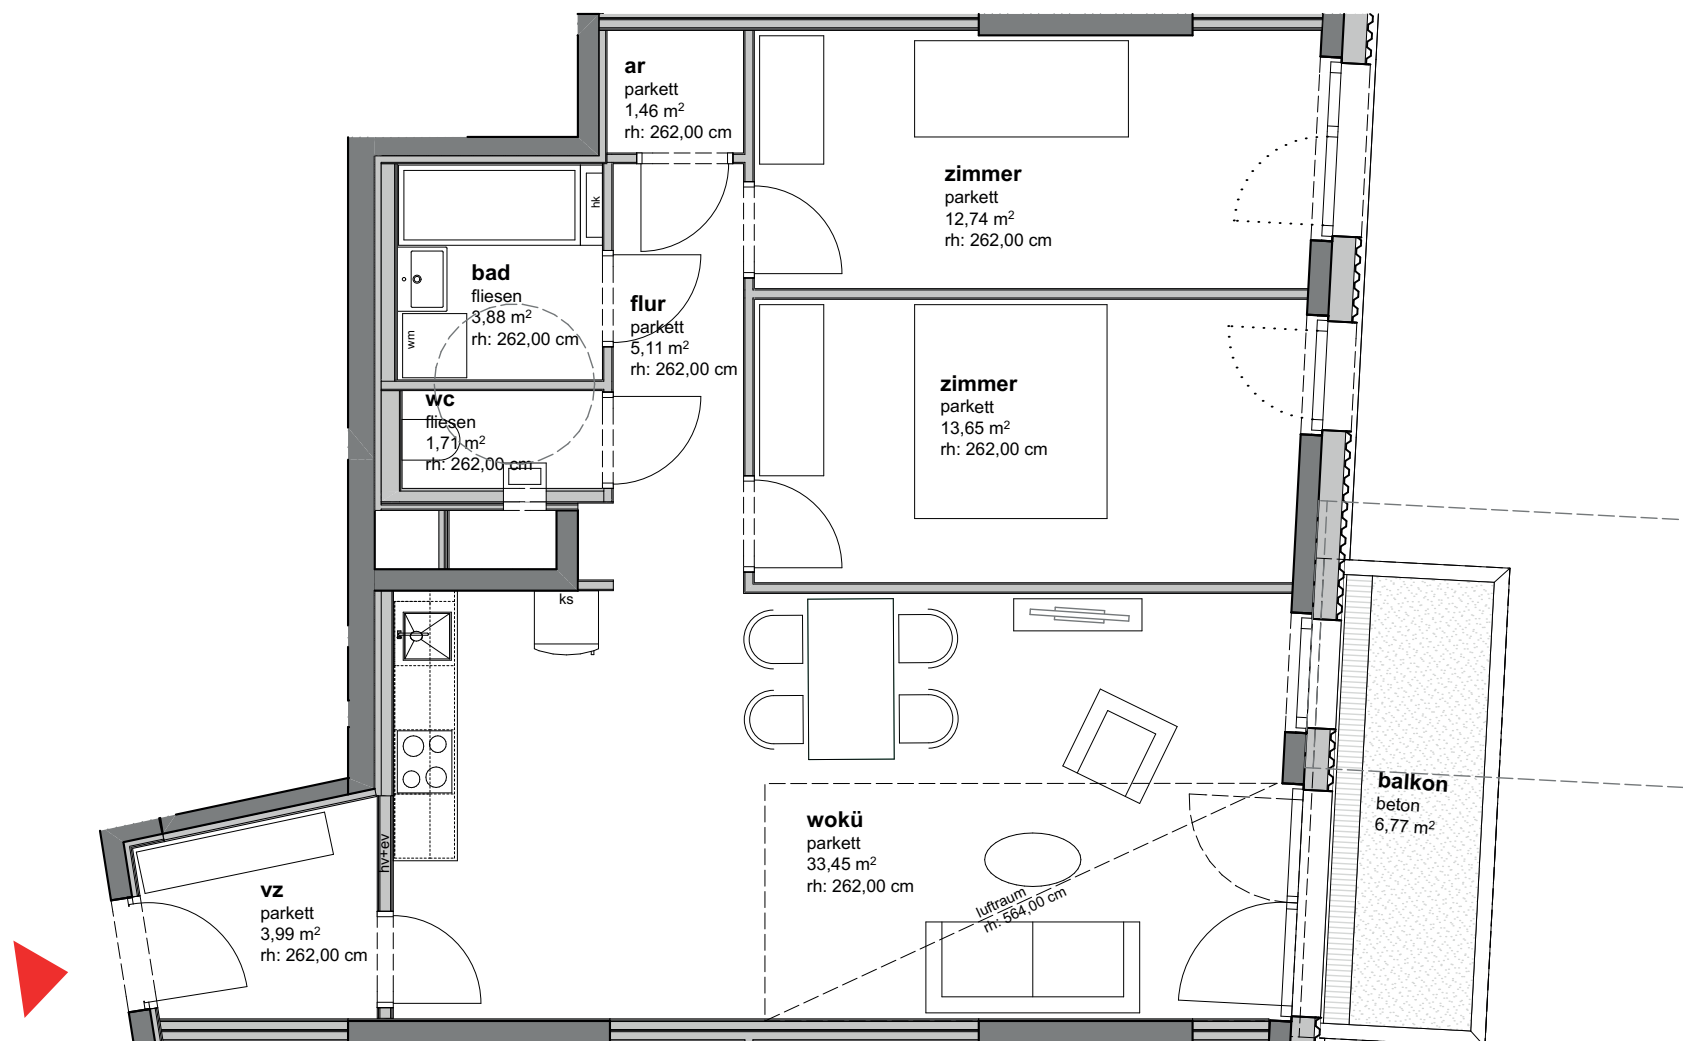

LAKESIDE

TOP 54

6.OG

TYP C

wohnräume  
balkon

76,00 m<sup>2</sup>  
6,77 m<sup>2</sup>

legende fensteröffnungen

fenstertür  
gehflügel:

fenstertür  
stehflügel:

fenster  
fph= 112cm:

fix-  
verglasung:

einrichtungsvorschlag nicht vertragsgrundlage

m 1|100

26.03.2019