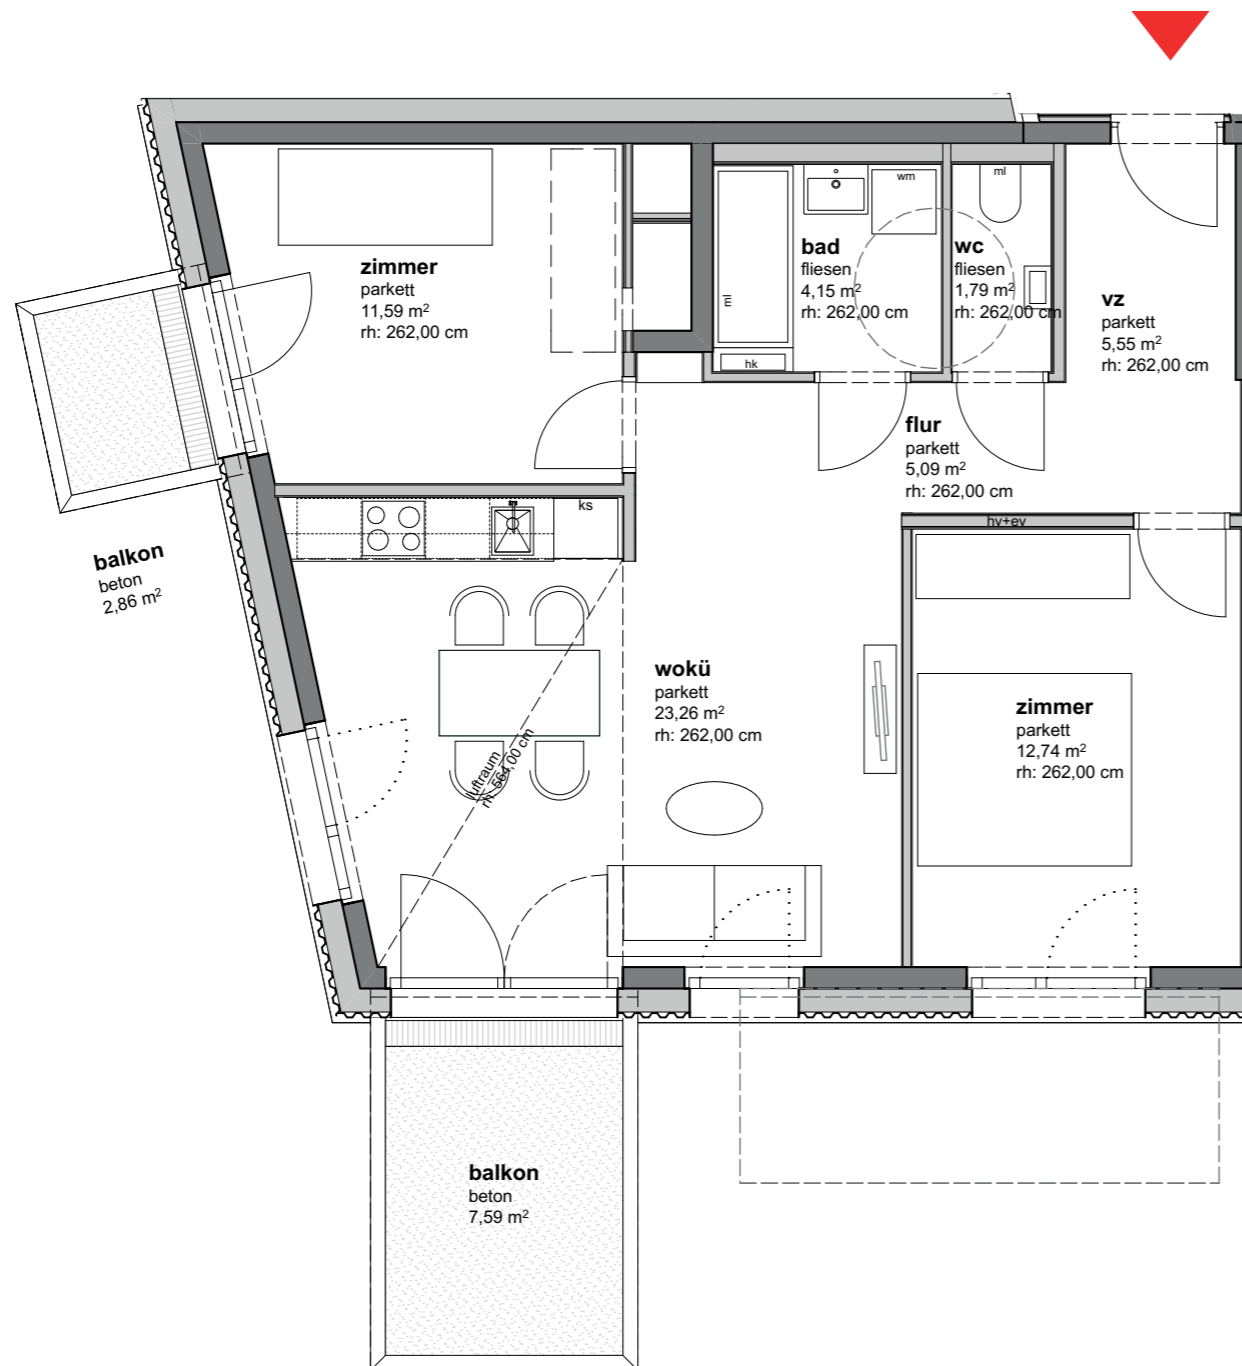

LAKESIDE

TOP 56

6.OG

TYP C

wohnräume
balkon

64,17 m²
10,45 m²

legende fensteröffnungen

fenstertür
gehflügel:

fenstertür
stehflügel:

fenster
fph= 112cm:

fix-
verglasung:

einrichtungsvorschlag nicht vertragsgrundlage

m 1|100

26.03.2019