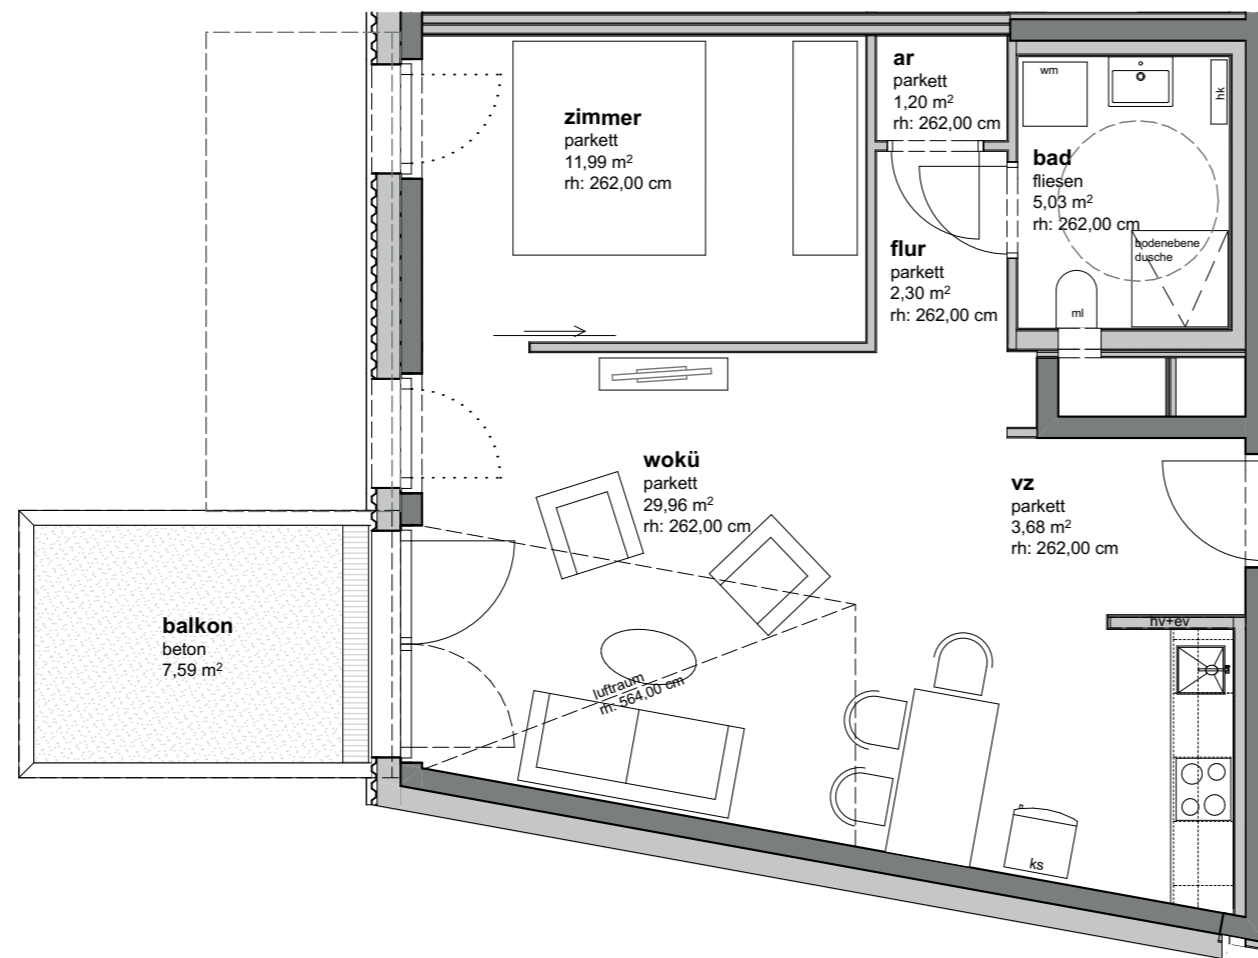

LAKESIDE

TOP 57

6.OG

TYP B

wohrräume  
balkon

54,16 m<sup>2</sup>  
7,59 m<sup>2</sup>

legende fensteröffnungen

fenstertür  
gehflügel:

fenstertür  
stehflügel:

fenster  
fph= 112cm:

fix-  
verglasung:

einrichtungsvorschlag nicht vertragsgrundlage

0 1 2 3 4 5

m 1|100

26.03.2019