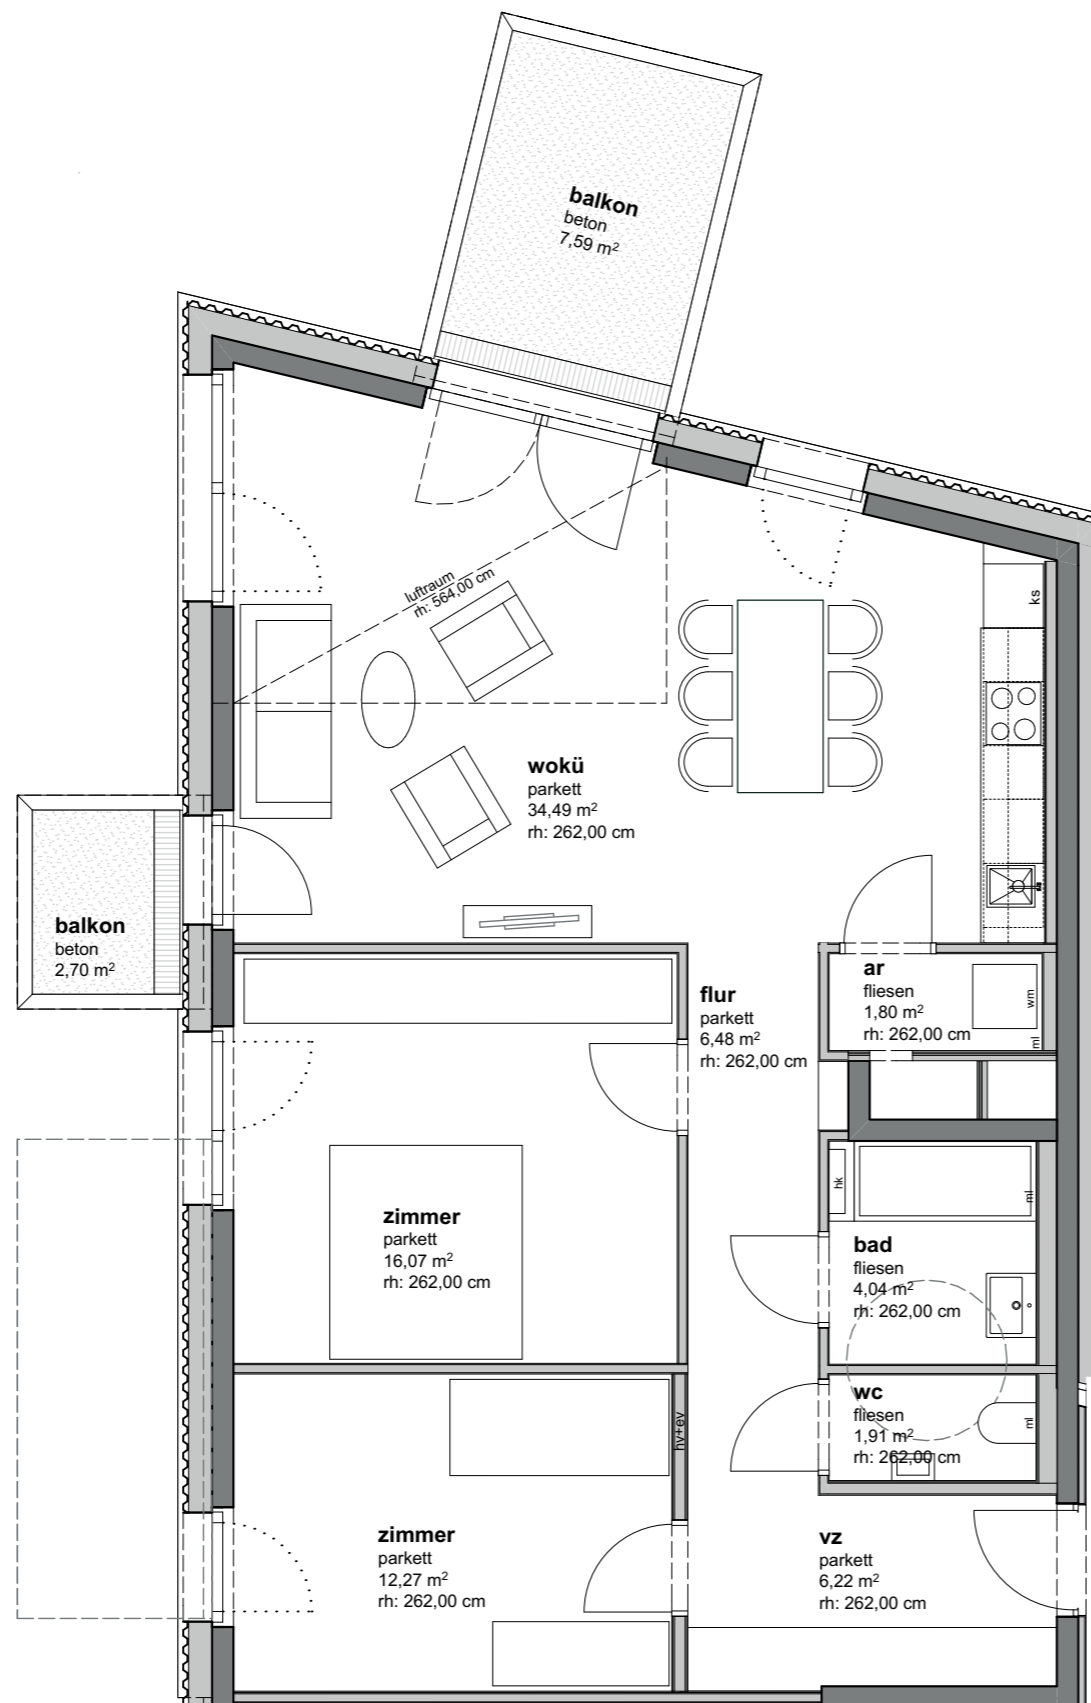

LAKESIDE

TOP 59

6.OG

TYP C

wohnräume  
balkon

83,28 m<sup>2</sup>  
10,29 m<sup>2</sup>

legende fensteröffnungen

fenstertür  
gehflügel:

fenstertür  
stehflügel:

fenster  
fph= 112cm:

fix-  
verglasung:

einrichtungsvorschlag nicht vertragsgrundlage

m 1|100

26.03.2019