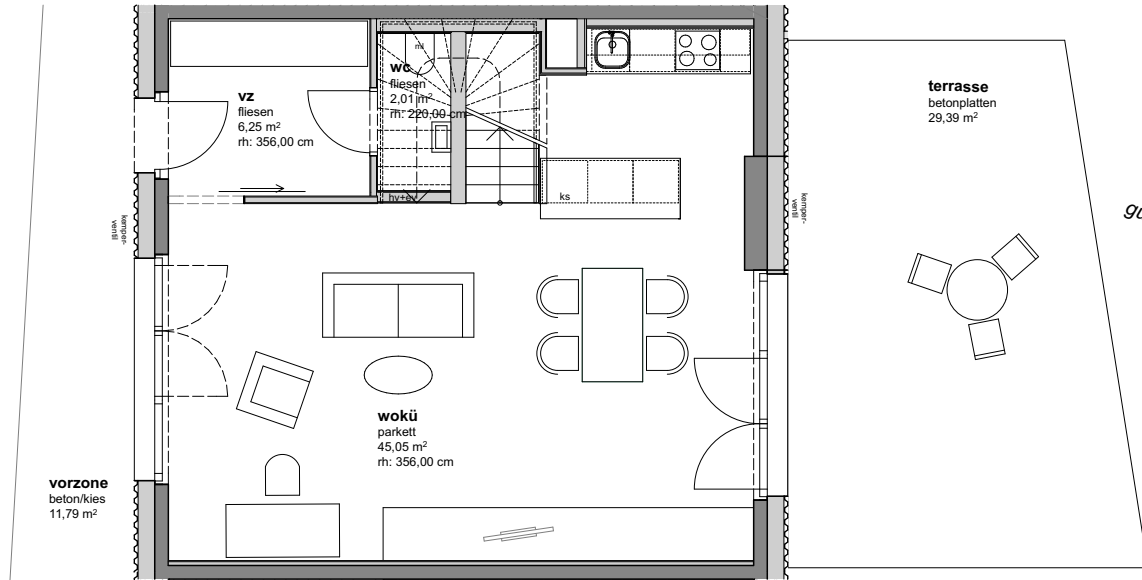

1.OG

EG

TOP 06

EG+1.OG

TYP D MAISONETTE

|                   |                       |
|-------------------|-----------------------|
| wohnräume         | 102,02 m <sup>2</sup> |
| balkon            | 4,03 m <sup>2</sup>   |
| gart./terr./vorz. | 41,18 m <sup>2</sup>  |

legende fensteröffnungen

einrichtungsvorschlag nicht vertragsgrundlage