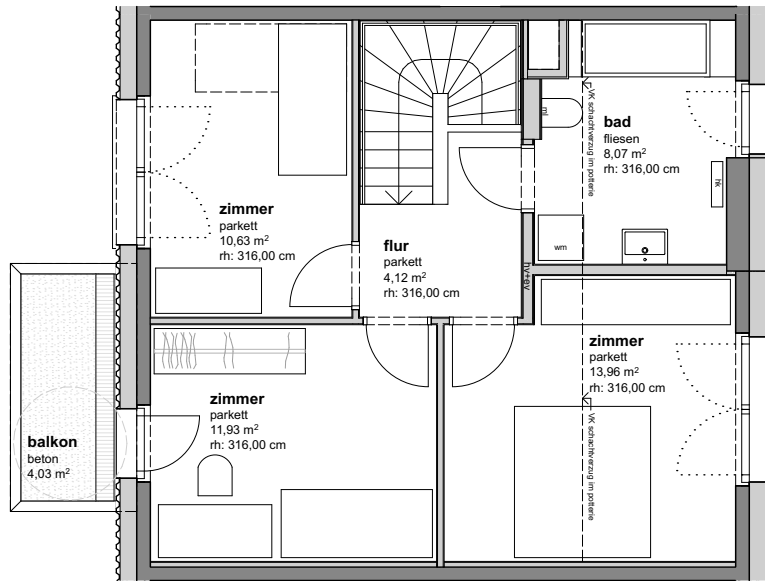

1.OG

EG

TOP 06

EG+1.OG

TYP D MAISONETTE

|                   |                       |
|-------------------|-----------------------|
| wohnräume         | 102,02 m <sup>2</sup> |
| balkon            | 4,03 m <sup>2</sup>   |
| gart./terr./vorz. | 41,18 m <sup>2</sup>  |

legende fensteröffnungen

einrichtungsvorschlag nicht vertragsgrundlage