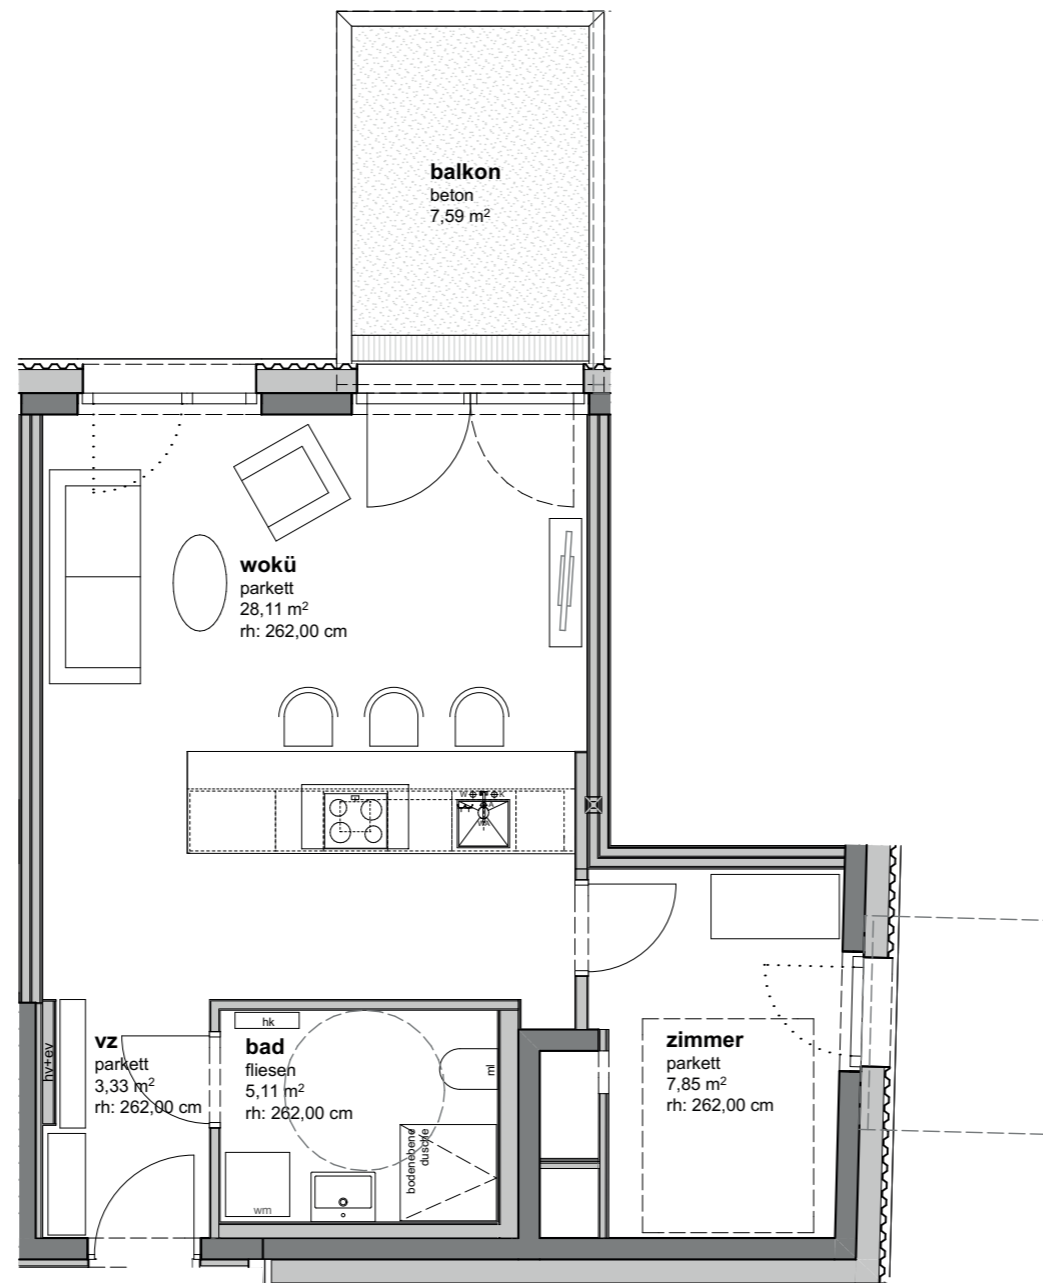

LAKESIDE

TOP 61

7.OG

TYP A+

wohrräume
balkon

44,40 m²
7,59 m²

legende fensteröffnungen

fenstertür
gehflügel:

fenstertür
stehflügel:

fenster
fph= 112cm:

fix-
verglasung:

einrichtungsvorschlag nicht vertragsgrundlage

m 1|100

26.03.2019