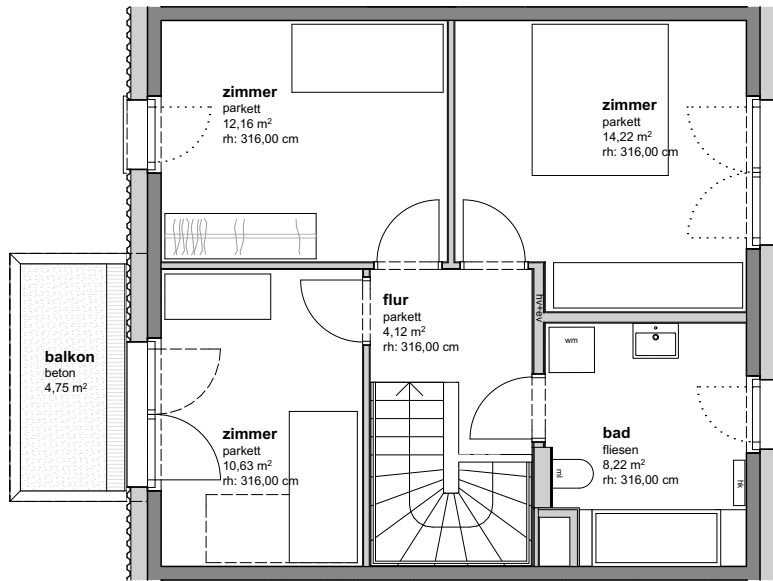

1.OG

EG

legende fensteröffnungen

fenstertür
gehflügel:

fenstertür
stehflügel:

fenster
fph= 112cm:

fix-
verglasung:

einrichtungsvorschlag nicht vertragsgrundlage

LAKESIDE

TOP 07

(zuvor TOP 06)

EG+1.OG

TYP D MAISONETTE

wohnräume	103,34 m ²
balkon	4,75 m ²
gart./terr./vorz.	54,58 m ²

0 1 2 3 4 5

m 1/100