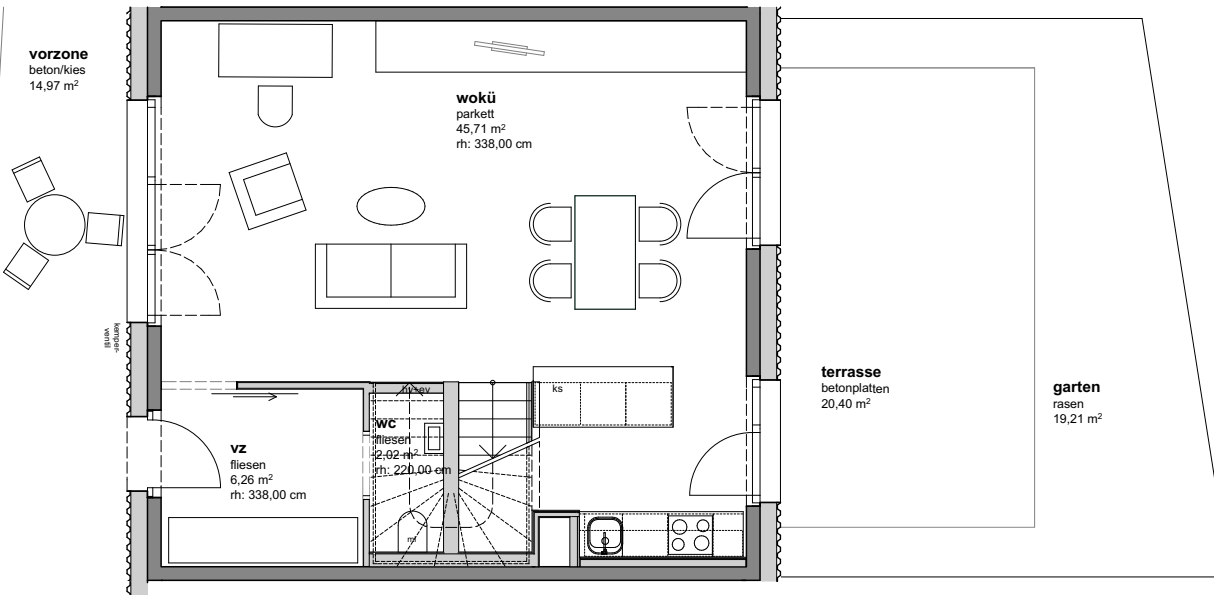

1.OG

EG

legende fensteröffnungen

fenstertür
gehflügel:

fenstertür
stehflügel:

fenster
fph= 112cm:

fix-
verglasung:

einrichtungsvorschlag nicht vertragsgrundlage

LAKESIDE

TOP 07

(zuvor TOP 06)

EG+1.OG

TYP D MAISONETTE

wohnräume	103,34 m ²
balkon	4,75 m ²
gart./terr./vorz.	54,58 m ²

0 1 2 3 4 5

m 1/100