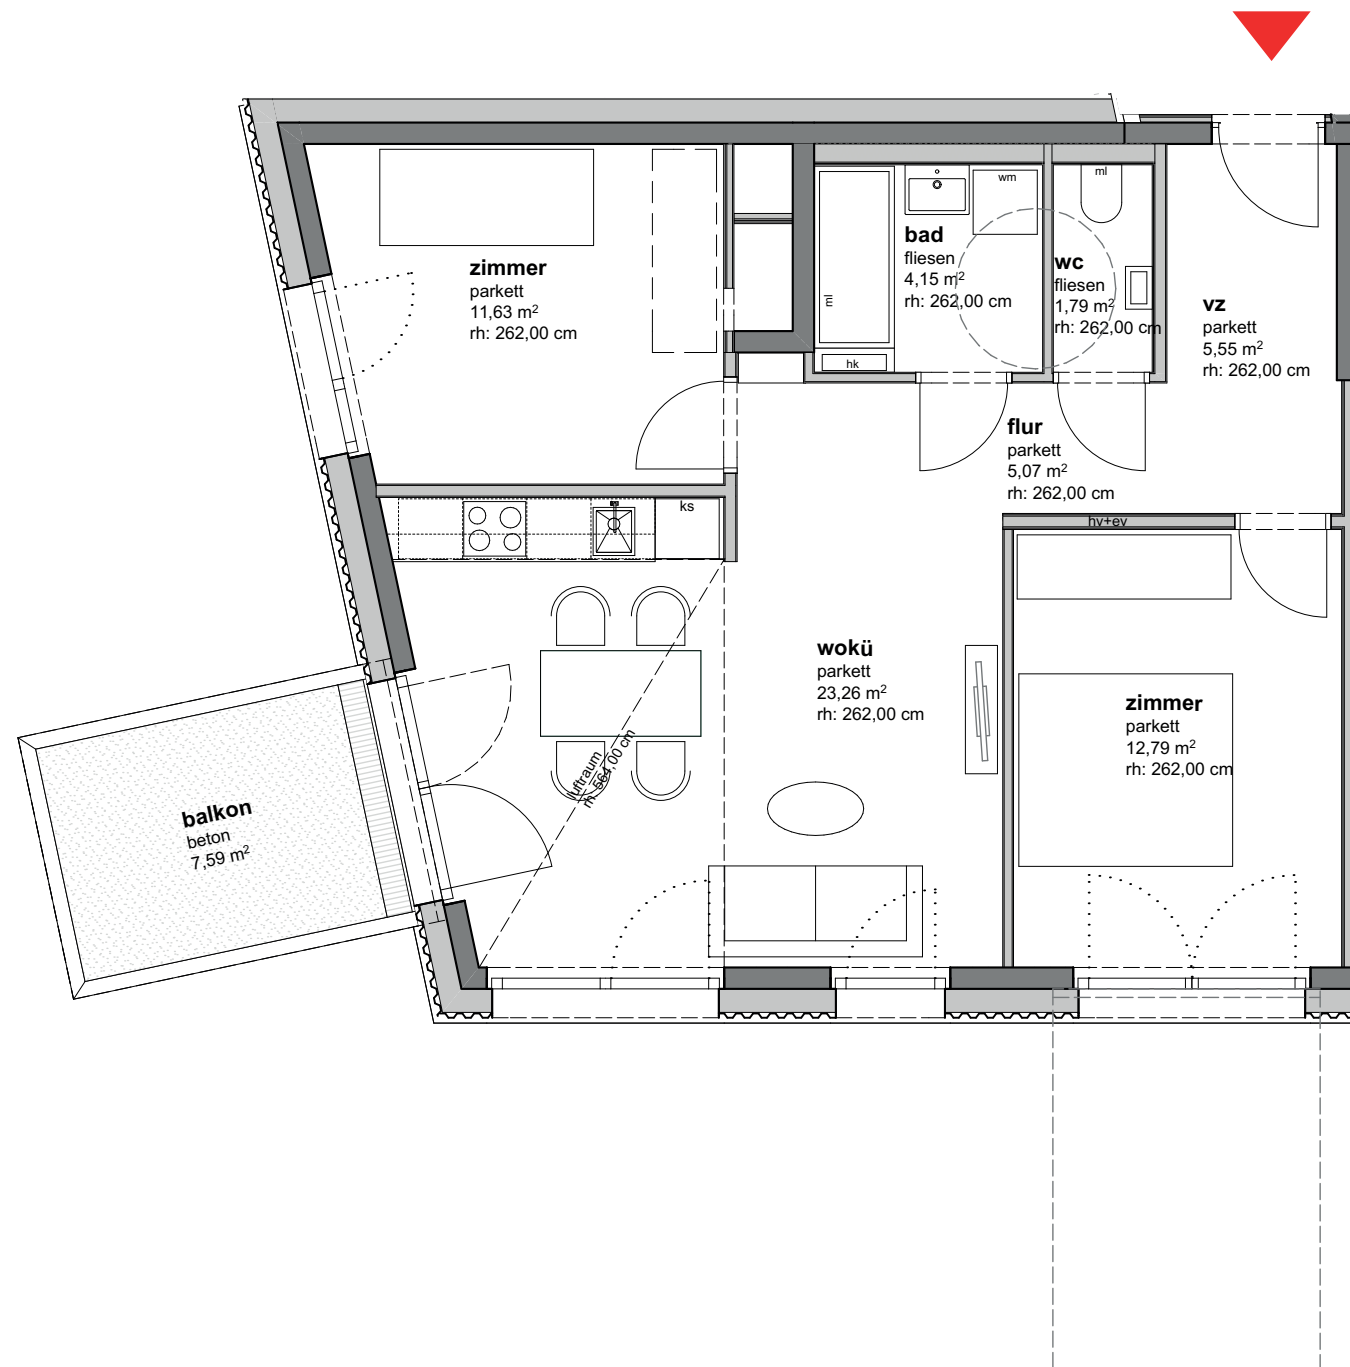

LAKESIDE

TOP 74

8.OG

TYP C

wohnräume
balkon

64,24 m²
7,59 m²

legende fensteröffnungen

fenstertür
gehflügel:

fenstertür
stehflügel:

fenster
fph= 112cm:

fix-
verglasung:

einrichtungsvorschlag nicht vertragsgrundlage

m 1|100

26.03.2019