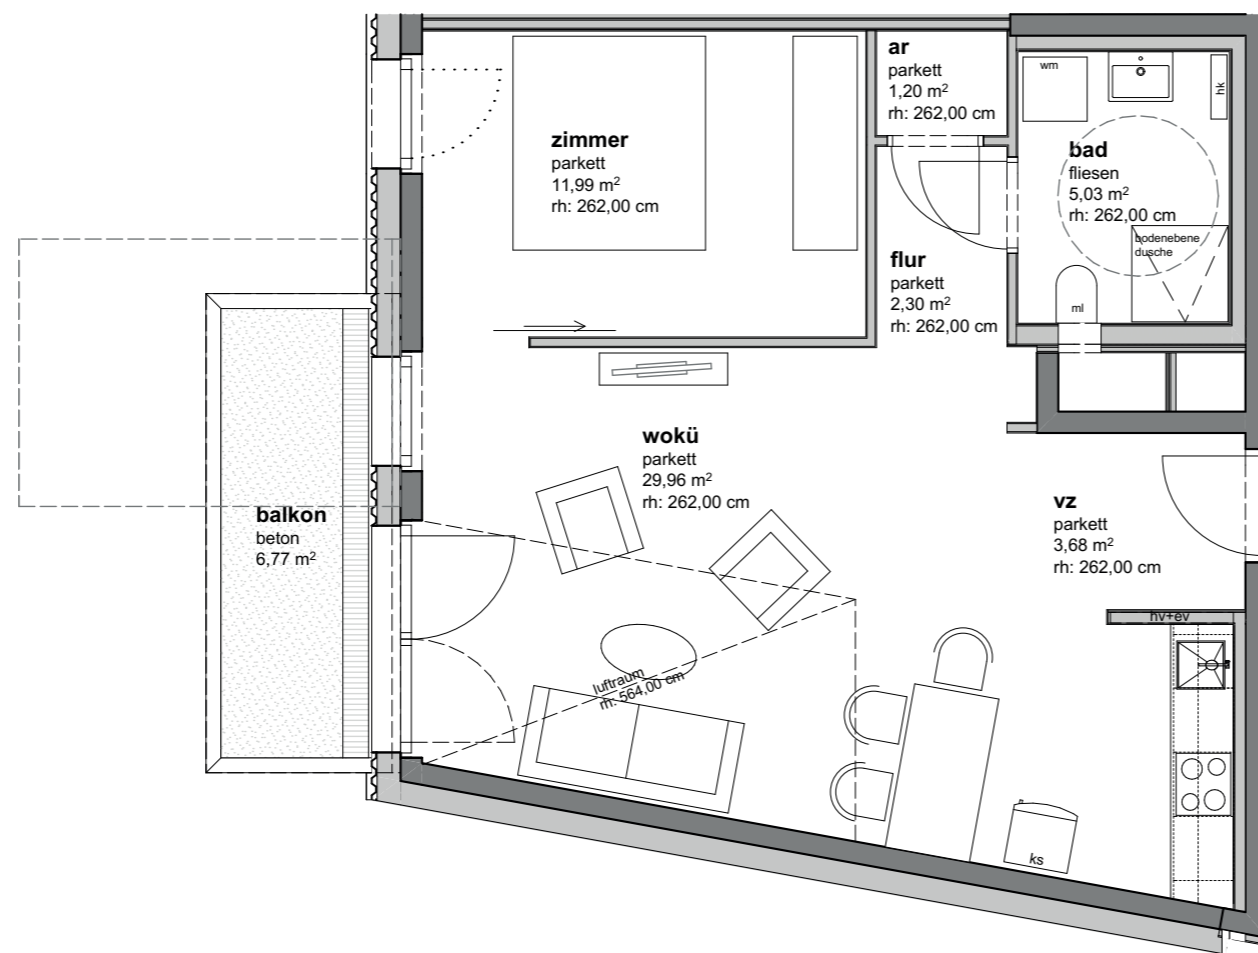

LAKESIDE

TOP 75

8.OG

TYP B

wohnräume
balkon

54,16 m²
6,77 m²

legende fensteröffnungen

fenstertür
gehflügel:

fenstertür
stehflügel:

fenster
fph= 112cm:

fix-
verglasung:

einrichtungsvorschlag nicht vertragsgrundlage

m 1|100

26.03.2019