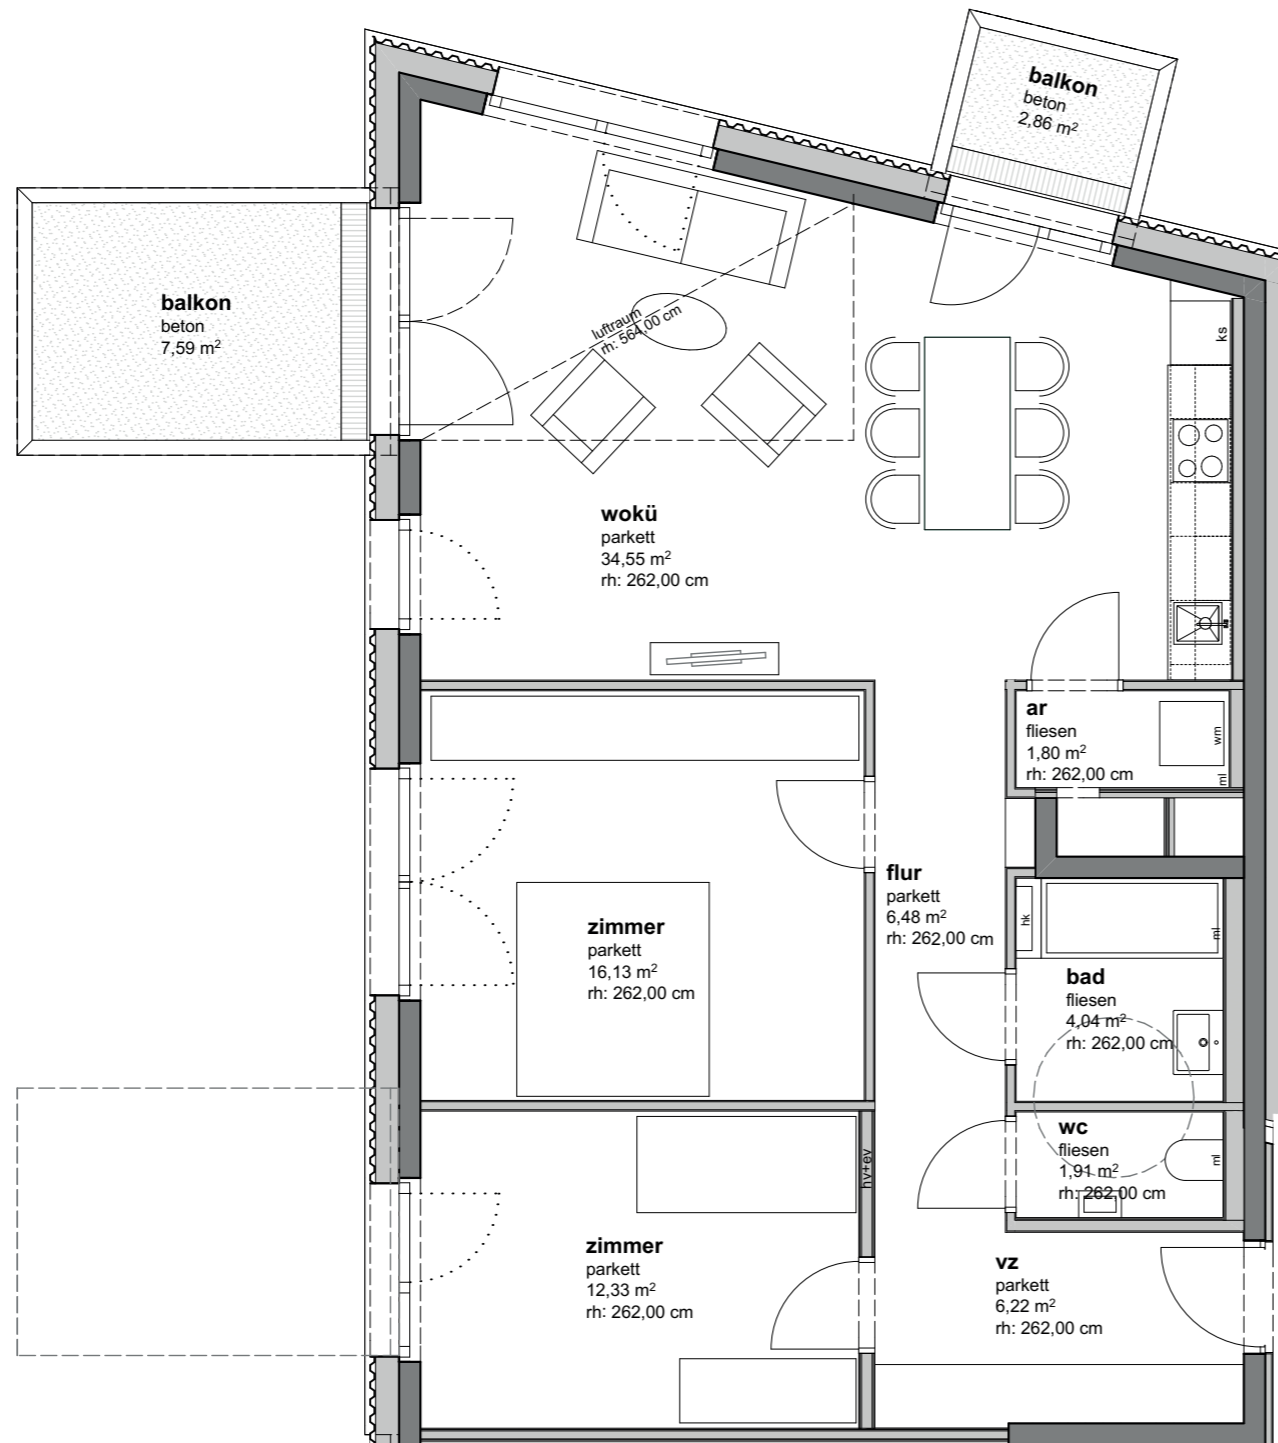

LAKESIDE

TOP 77

8.OG

TYP C

wohnräume  
balkon

83,46 m<sup>2</sup>  
10,45 m<sup>2</sup>

legende fensteröffnungen

fenstertür  
gehflügel:

fenstertür  
stehflügel:

fenster  
fph= 112cm:

fix-  
verglasung:

einrichtungsvorschlag nicht vertragsgrundlage

m 1|100

26.03.2019